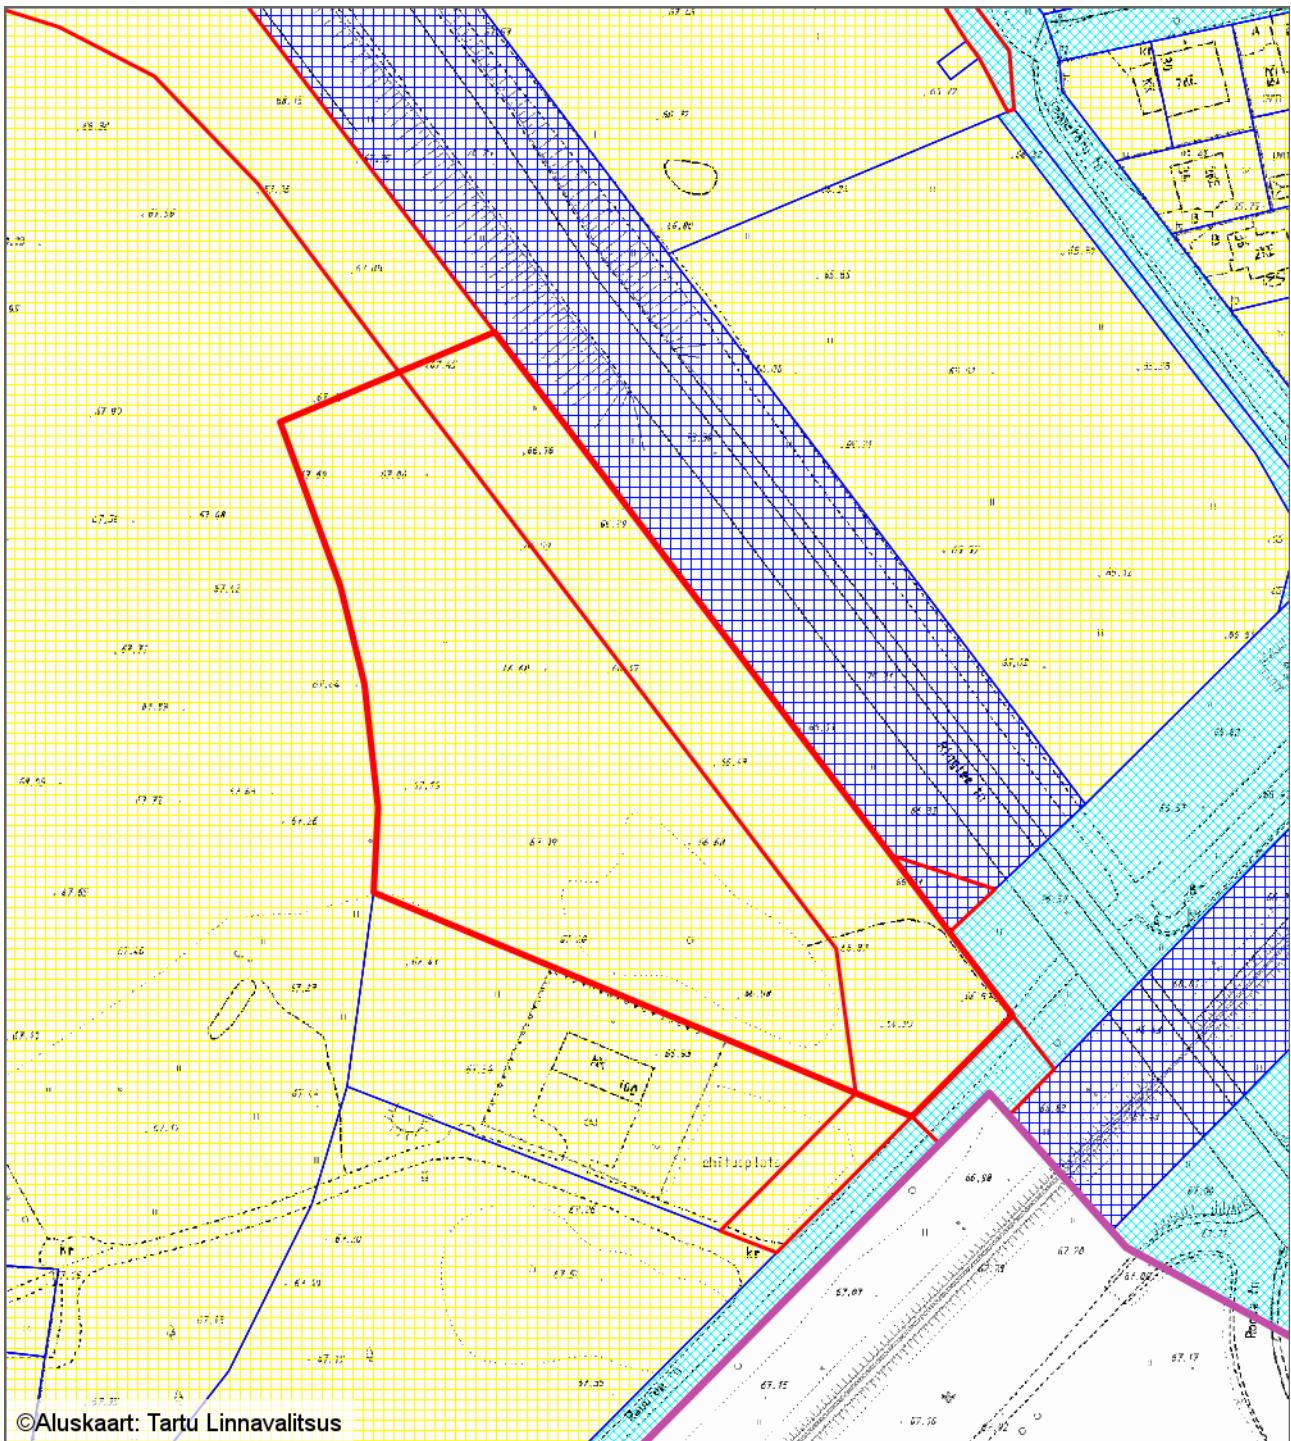

**Tartu linn, Raudtee tn 98**  
**1 : 2000**

— - krundi piir  
18878 m<sup>2</sup> - pindala

Koostas: **Urmas Ahven**  
Kuupäev: **20.09.2019**